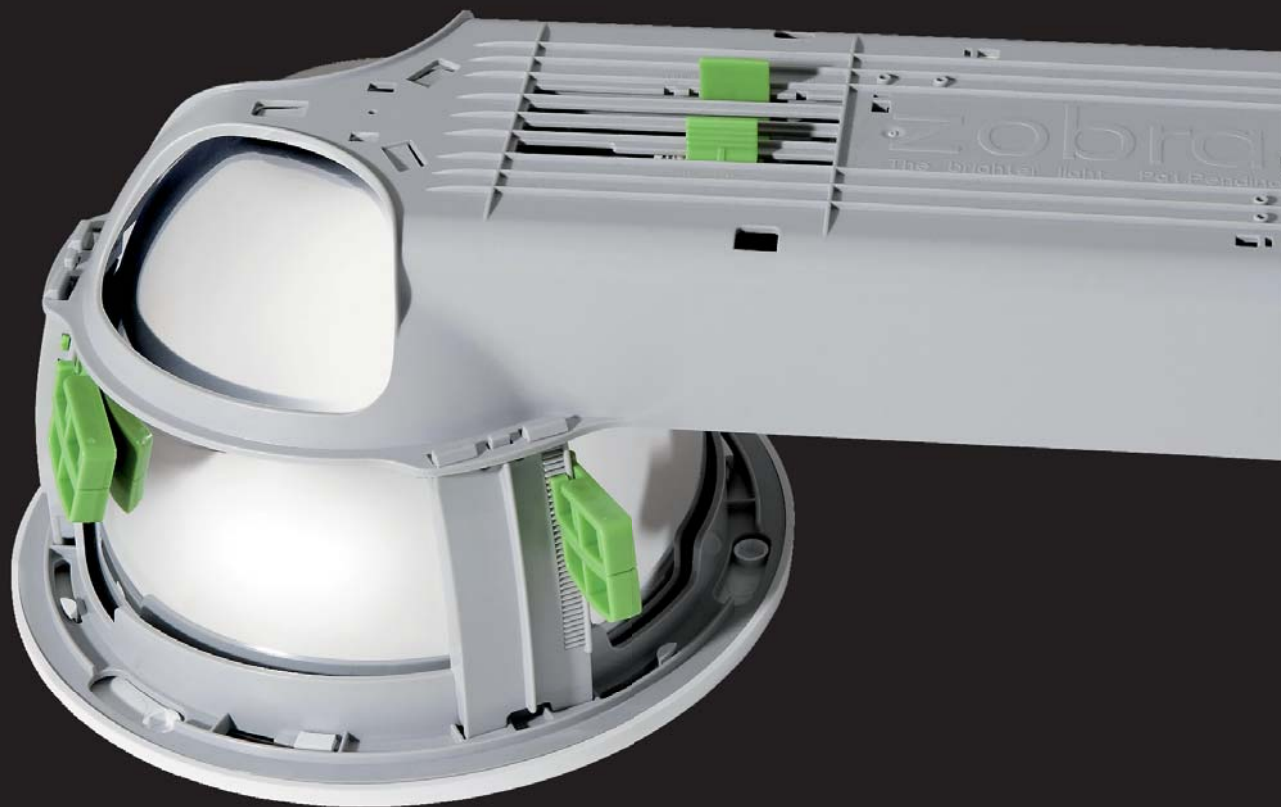

## Heaven Energy

1x14W och 1x17W

- nu med .....

# heaven led

## VI GILLAR FLEXIBILITET!

Precis som med heaven energy har vi haft dig i våra tankar när vi skapade vår nya flexibla led downlight. Några exempel på fördelar med heaven led:

- Justerbar effekt från 16 till 32W.
- Justerbart ljusflöde från 1050 till 1700 lumen.
- Valbar färgtemperatur 3000k eller 4000k.
- Styrning 1 - 10V eller touchdim som standard.
- Tillbehör och dekor monteras enkelt med bajonettfattning.
- Enkelt montage med snäppfäste.

- Monterar du armaturen i takskiva 600x600 använder du vår patenterade avbärarplåt/mall. Enklare blir det inte!
- Smart emballage sparar 25% volym mot traditionellt emballage.
- Egenutvecklade optik, smal eller bredstrålande.
- Bra kylning ger en lång livslängd.
- Kvalitetsdioder från Cree.
- Extremt god avbländning - lågt UGR bländtal.